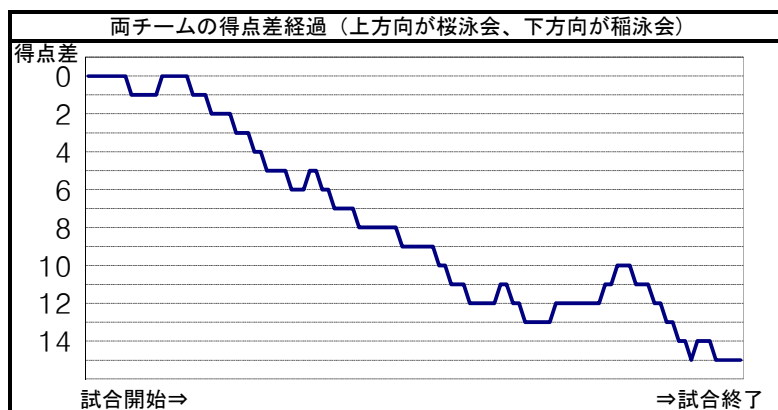

桜泳会	1	1	2	3
稲泳会	4	7	5	6

7
22

桜泳会			シュート数&得点数						合計	パーソナル ファール		
No	氏名	出場時間	ミドル シュート	5m シュート	フロッター シュート	カットイン シュート	カウンター アタック	パワー プレー		ペナルティ シュート	誘発	損失
1	兼信玲基	32:0										
2												
3	宮本直貴	20:25	1 0		1 0		1 1	1 0			1	
4	三原大地	19:30										1
5	濱島廣太郎	28:1	2 0									
6	作田健太郎	32:0	1 0		2 0			1 1			2	
7	野田広大	14:47										2
8	近野洋暉	24:32	2 1				1 1					1
9	江籠大輝	23:43	1 1	1 0				1 1			1	
10	佐伯裕也	29:2				1 0		1 0				
11												
12												
13												
チーム合計			7 2	1 0	3 0	2 1	2 2	4 2	0 0	19 7	4	4(0)

( ) 内はチームファール数

稲泳会			シュート数&得点数						合計	パーソナル ファール		
No	氏名	出場時間	ミドル シュート	5m シュート	フロッター シュート	カットイン シュート	カウンター アタック	パワー プレー		ペナルティ シュート	誘発	損失
1	高島丈司	24:0										
2	池水勇太	20:47					2 2	1 0				
3	吉成弘紀	6:7					1 1					
4	小川航	8:0					2 1					
5	木村洋平	11:13					1 1					
6	武田望	28:12	3 1				1 0					1
7	戸張真寿	23:1		1 1	2 1		2 2		1 1		2	
8	瀧川峻也	20:47	2 1				3 3					1
9	深田隼輔	20:47			2 1			1 0			2	
10	岩井雄太郎	16:0				1 0						1
11	桜井祐太	5:6					1 1					
12	深川幹徳	32:0			1 1		4 3	1 1				1
13	山田留唯	8:0										
チーム合計			5 2	1 1	5 3	1 0	17 14	3 1	1 1	33 22	4	4(0)

( ) 内はチームファール数

ゴールキーパーのシュートセーブ			ゴールに飛んだシュート数&ゴールキーパーセーブ数						合計	セーブ率	
No	氏名	出場時間	ミドル	5m	フロッター	カットイン	カウンター	パワー			ペナルティ
1	兼信玲基		5 3	1 0	3 0		16 2	2 1	1 0	28 6	21%
1	高島丈司		3 2	1 1	2 2	1 1	2 0	3 2		12 8	67%
13	山田留唯		2 1			1 0		1 0		4 1	25%

桜泳会の攻撃プロフィール					
	1P	2P	3P	4P	計
攻撃回数	13	12	13	13	51
シュート数	4	4	5	6	19
得点	1	1	2	3	7

稲泳会の攻撃プロフィール					
	1P	2P	3P	4P	計
攻撃回数	13	15	12	12	52
シュート数	6	11	8	8	33
得点	4	7	5	6	22