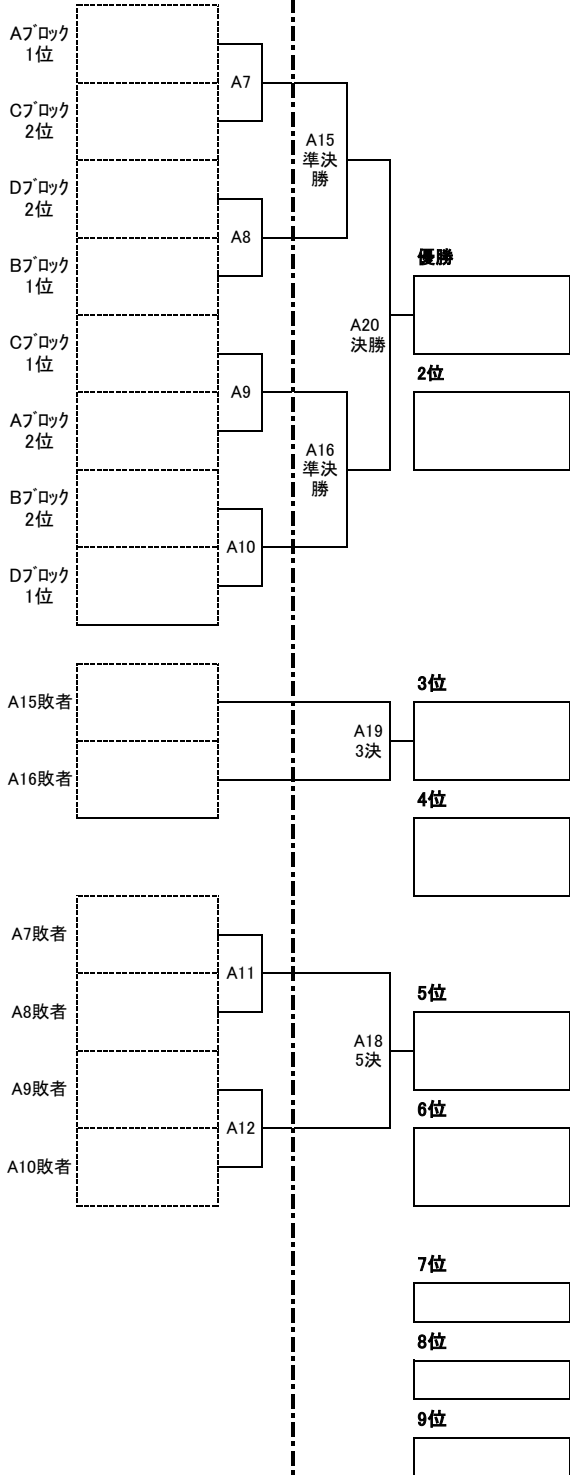

A区分

1/21	1/22
------	------

Aブロック

	あ	い		勝	敗	分	勝点	順位
あ-原田学園SS (第1シード)	/							
い-サンフラワースイミング		/						

Bブロック

	う	え	お	勝	敗	分	勝点	順位
う-沖縄フリップパーズ (第4シード)	/							
え-大分水球クラブ		/						
お-熊本Jr.水球クラブ			/					

Cブロック

	か	き		勝	敗	分	勝点	順位
か-福岡BRAVES (第3シード)	/							
き-長崎水球クラブ		/						

Dブロック

	く	け		勝	敗	分	勝点	順位
く-桜泳大川SS (第2シード)	/							
け-佐賀水球クラブ 業隠REX		/						

7-9位決定ブロック

	B3位	A11敗	A12敗	勝	敗	分	勝点	順位
D3位-	/	A13	A14					
A11敗	A13	/	A17					
A12敗	A14	A17	/					

* 上位2チームが全国大会の出場権を獲得